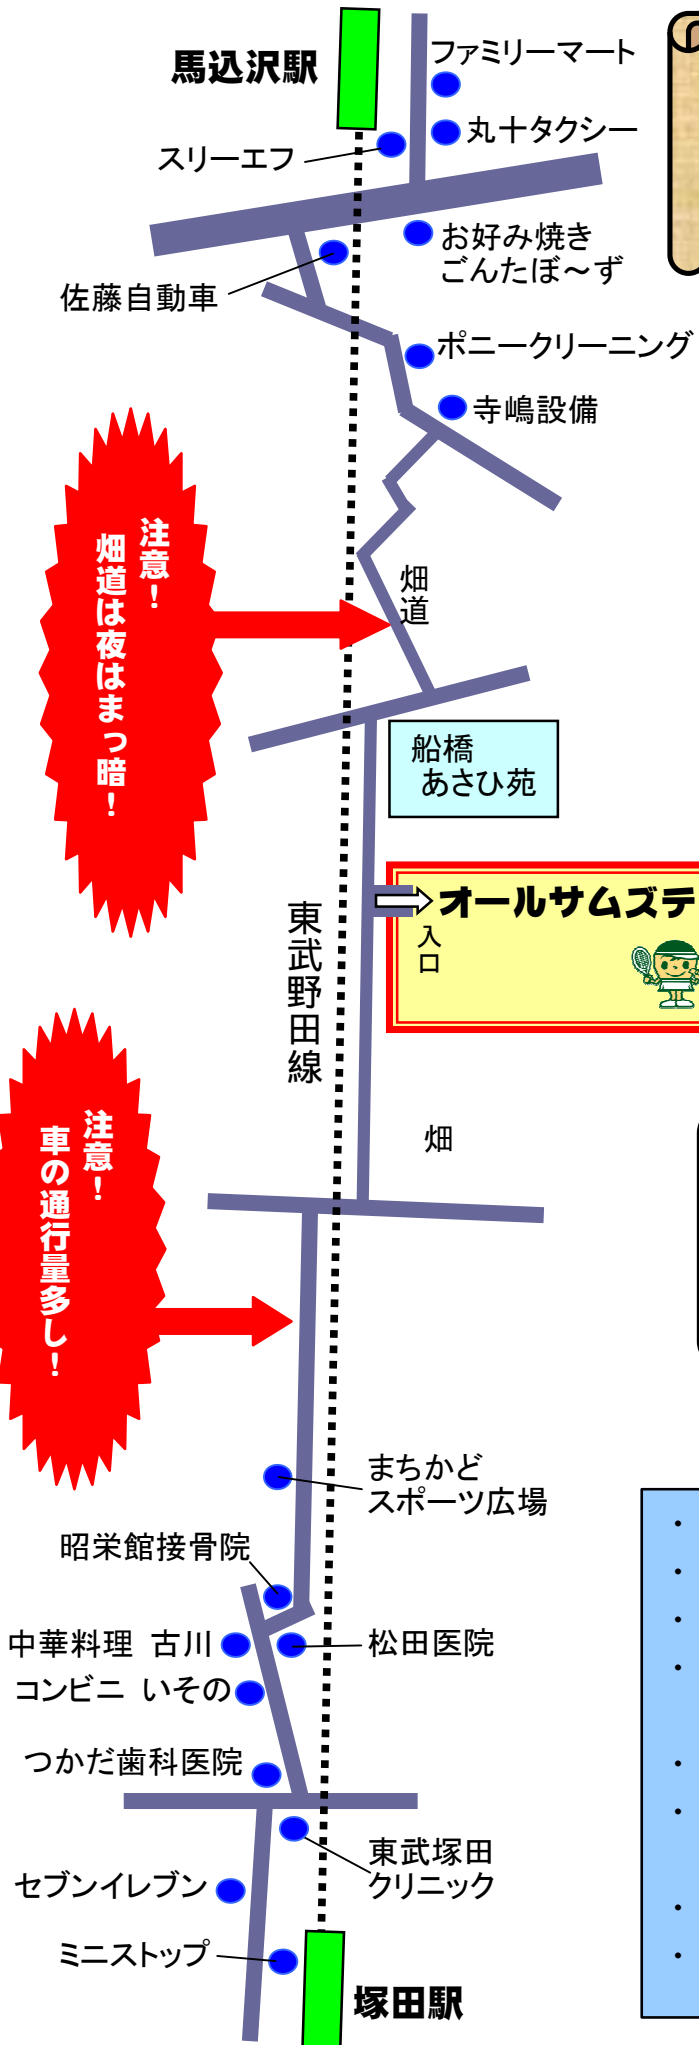

# 裏道マップ

- ・ 馬込沢駅改札を出て右
- ・ 表通りに出て右
- ・ 丸十タクシーを過ぎて大通りを右
- ・ 佐藤自動車を過ぎて左
- ・ 突き当たりを踏切を渡るように左
- ・ 寺嶋設備のところを右
- ・ 畑道を過ぎて  
船橋あさひ苑のところを右
- ・ 踏み切り手前を左
- ・ 無事到着デス！

注意！  
畑道は夜はまっ暗！

注意！  
車の通行量多し！

船橋  
あさひ苑

→ オールサムズテニスクラブ船橋

入口

オールサムズテニスクラブ船橋

船橋市旭町4-169

電話 047-406-6665

★馬込沢駅から12分

★塚田駅から17分

- ・ 塚田駅西口を出て表通りを右
- ・ 突き当たりを右、すぐ左
- ・ 線路に沿って直進
- ・ 松田医院のところを右  
そのまま道なりに直進
- ・ 線路沿いの道をひたすらまっすぐ
- ・ 突き当たったら踏み切りを  
渡るように右、すぐ左
- ・ 線路と畑に挟まれた道をまっすぐ
- ・ 無事到着デス！

畑道

東武野田線

畑

まちかど  
スポーツ広場

昭栄館接骨院

中華料理 古川

コンビニ いその

つかだ歯科医院

セブンイレブン

ミニストップ

松田医院

東武塚田  
クリニック

塚田駅