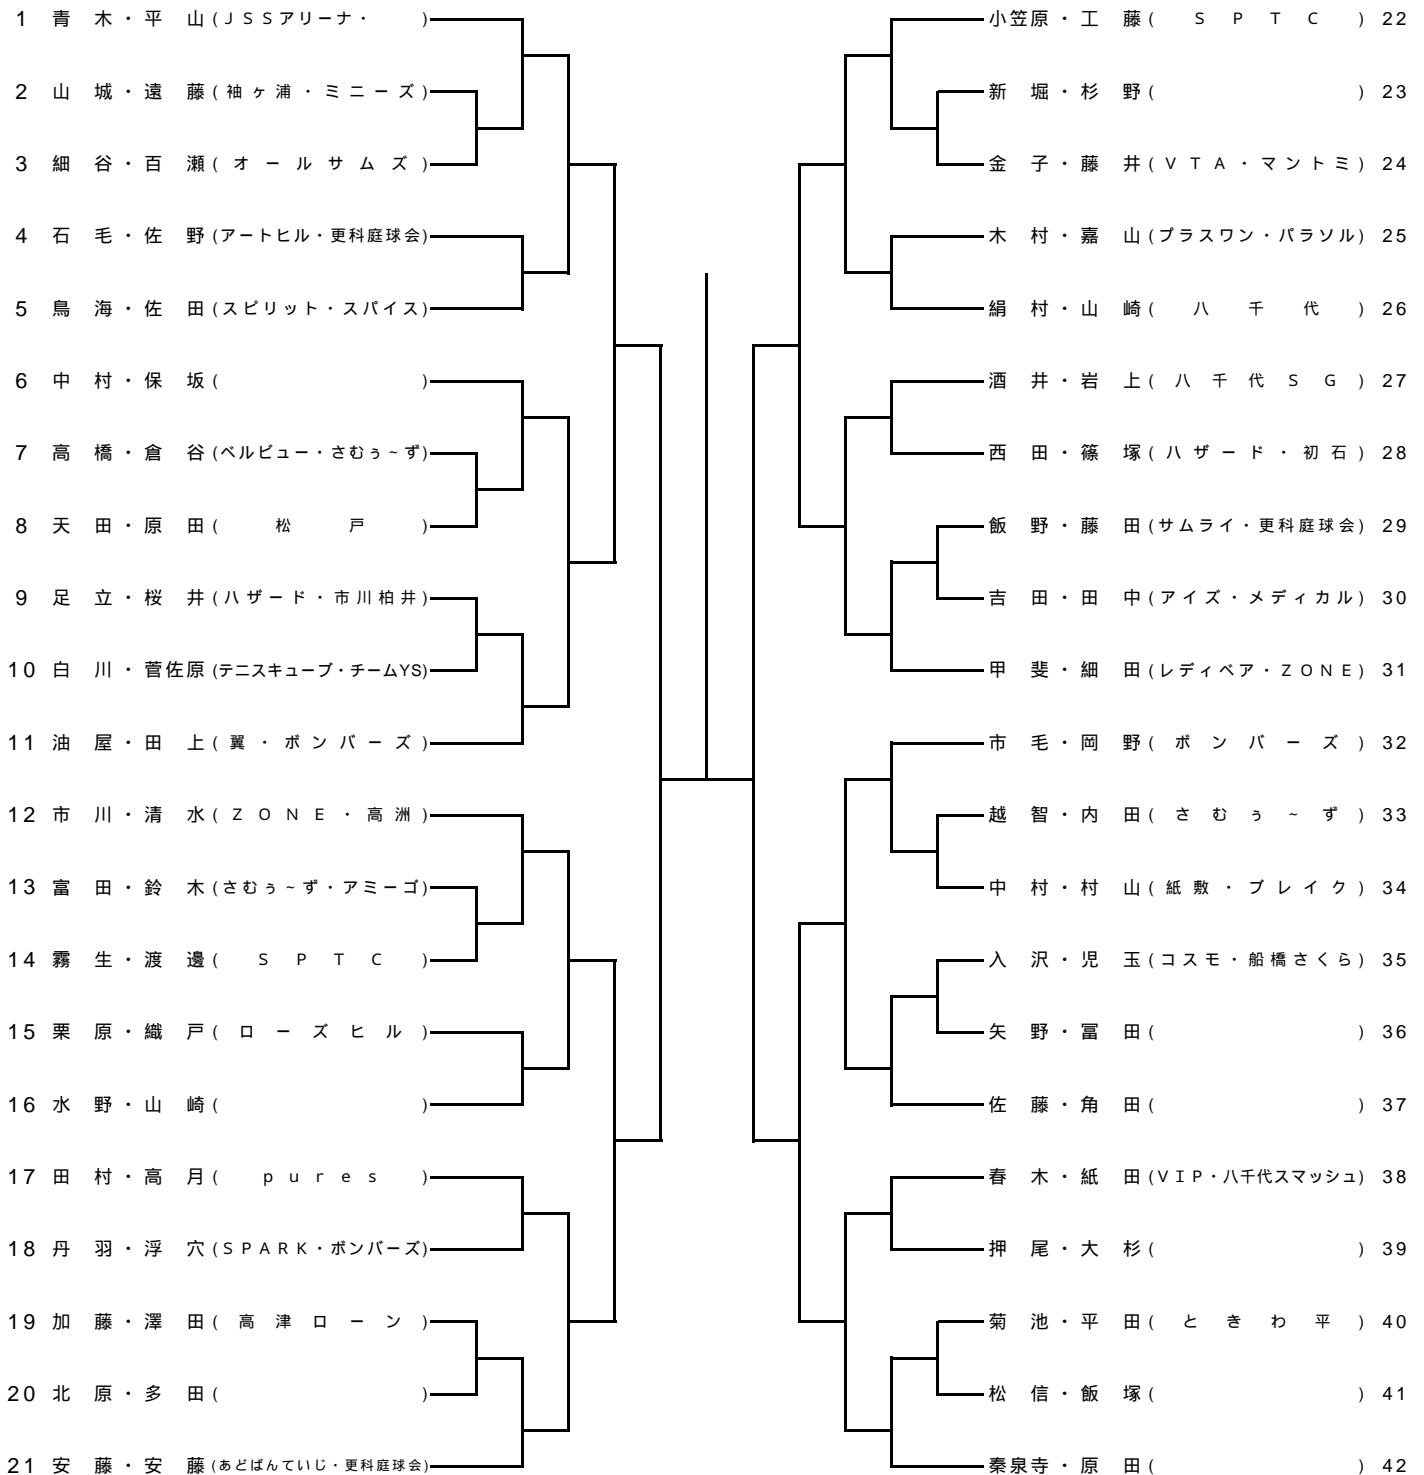

ヨネックスレディースチャレンジカップ2009

千葉県予選大会 in オールサムズ 10月30日(金)

1R 2R 3R QF SF F SF QF 3R 2R 1R

1R 2R 3R QF SF F SF QF 3R 2R 1R

集合時間

1 ~ 4 2	1 R	9:15
1 ~ 2 1	2 R	10:00
2 2 ~ 4 2	2 R	11:00

会場はオールサムズ船橋です。

ヨネックスプロによるミニレッスンは14:30からを予定しておりますが、進行の都合で変更になることもあります。ご了承ください。